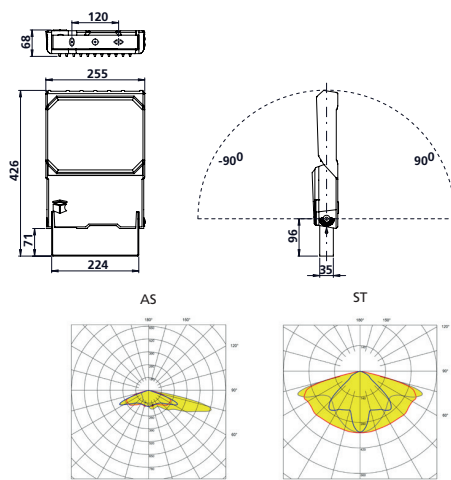

Tillbehör	Art. nr.	E-nr.
Stolpfäste A ø 60 mm	9 554 07	77 622 18
Väggarm 750 mm	9 582 01	77 623 17
Väggplåt kit	9 554 06	-

Typ	Arm. lm	Art. nr.	E-nr.	L	B	H	Effekt	Yta	Vikt
Gemini Pro 4000 AS	3730	7 581 60	77 697 53	426	255	68	28	0,091 m2	4,5
Gemini Pro 7000 AS	7470	7 581 62	77 697 63	426	255	68	52	0,091 m2	4,5
Gemini Pro 10000 AS	11200	7 581 64	77 697 64	426	255	68	76	0,091 m2	4,5

Typ	Arm. lm	Art. nr.	E-nr.	L	B	H	Effekt	Yta	Vikt
Gemini Pro 4000 ST	4220	7 581 68	77 697 65	426	255	68	28	0,091 m2	4,5
Gemini Pro 7000 ST	8440	7 581 70	77 697 67	426	255	68	52	0,091 m2	4,5
Gemini Pro 10000 ST	12650	7 581 72	77 697 83	426	255	68	76	0,091 m2	4,5