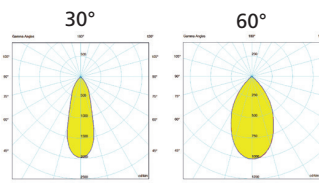

Planglas med centrumhål

Avbärare för mjuka tak

IP 44 Kit

Avbärarskiva

Tillbehör	Art. nr.	E-nr.
Planglas 7 frostat med centrumhål	9 688 01	74 676 90
IP 44 Kit 7 (3000lm)	9 688 19	74 677 00
Avbärare för mjuka tak	9 687 01	74 677 01
Avbärarskiva	9 665 41	75 011 50