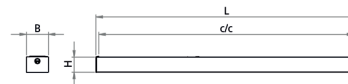

Typ	Arm. lm	Art. nr. 830	E-nr.	Arm. lm	Art. nr. 840	E-nr.	L	B	H	c/c	Effekt	Vikt
OfficeLED AS 3000	3070	1 545 91	70 166 97	3190	1 545 92	70 166 98	1193	101	73	1140	30	3,5
OfficeLED AS 3000 TDC *	3070	1 545 93	70 166 99	3190	1 545 94	70 167 00	1193	101	73	1140	30	3,5
OfficeLED AS 3000 AirC *	3070	1 545 95	70 167 03	3190	1 545 96	70 167 05	1193	101	73	1140	30	3,5

* Försedd med amplituddimad driver för Dali, tryckknappsstyrning och korridorfunktion.