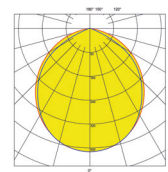

Livslängd L80 Ta25 80000h (B50)
MacAdams 3 SDCM CRI: >80

IP 65 | IK 08 | CE

Typ	Arm. lm	Art. nr.	E-nr.	L	B	H	c/c	Effekt	Vikt
Inox LED 5000 830	5380	6 602 60	72 135 46	1605	135	95	1395	66	6
Inox LED 5000 840	5550	6 602 62	72 135 47	1605	135	95	1395	66	6
Inox LED 5000 830 TDC *	5380	6 602 64	72 135 48	1605	135	95	1395	66	6
Inox LED 5000 840 TDC *	5550	6 602 66	72 135 49	1605	135	95	1395	66	6