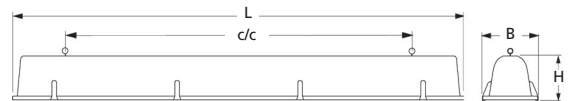

Livslängd L80 Ta25 80000h (B50)
MacAdams 3 SDCM CRI: >80

IP 65 | IK 08 | CE

Typ	Arm. lm	Art. nr.	E-nr.	L	B	H	c/c	Effekt	Vikt
Inox LED 5000 830	5380	6 602 60	72 135 46	1605	135	95	1395	66	6
Inox LED 5000 840	5550	6 602 62	72 135 47	1605	135	95	1395	66	6
Inox LED 5000 830 TDC *	5380	6 602 64	72 135 48	1605	135	95	1395	66	6
Inox LED 5000 840 TDC *	5550	6 602 66	72 135 49	1605	135	95	1395	66	6