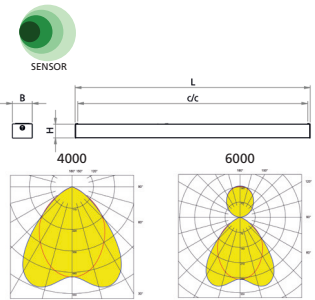

Interiörarmatur för tak alternativt pendlad montage med eller utan uppljus.

Stomme i plåt strukturlackerad vit RAL 9010. Yttergavlar i plast. Dubbel-paraboliskt metalliserat bländskydd (DP) med integrerad opalldiffusor.

Takarmatur: Införing i gavel eller centrum på armatur. Nyckelhåls-montage.

Pendlad och uppljus armatur: Levereras som standard med justerbar wirependel samt med monterad halogenfri anslutningsledning med jordad stickpropp 2,4m Variant finns med separat tändning (ST)

Reglerbart utförande (TDC) försedd med amplitudimrad driver för Dali, tryckknappstyrning samt korridor-funktion. Pendlade armaturer försedd med anslutningsledning 5-ledare.

Kan förses med sensor och dragströmbrytare.

Livslängd L80 Ta25 60000h B50
MacAdams 3 SDCM CRI: >80

IP 20 | CE