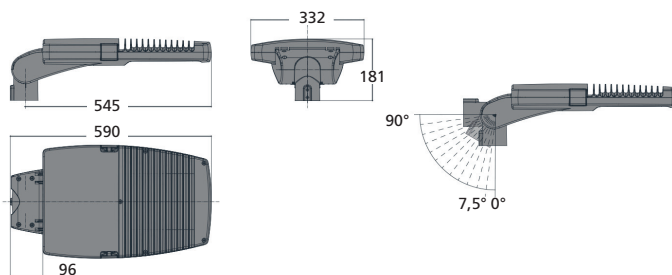

Typ	Arm. lm	Art. nr.	E-nr.	Effekt	Yta	Vikt
Skyline 4000 ST	3350	7 587 00	77 642 42	32	0,163m²	10
Skyline 7000 ST	6700	7 587 02	77 642 43	64	0,163m²	10
Skyline 10000 ST	10050	7 587 04	77 642 44	96	0,163m²	10,2
Skyline 13000 ST	13400	7 587 06	77 642 45	128	0,163m²	10,2

Typ	Arm. lm	Art. nr.	E-nr.	Effekt	Yta	Vikt
Skyline 4000 AS	3350	7 587 10	-	32	0,163m²	10
Skyline 7000 AS	6700	7 587 12	-	64	0,163m²	10
Skyline 10000 AS	10050	7 587 14	-	96	0,163m²	10,2
Skyline 13000 AS	13400	7 587 16	-	128	0,163m²	10,2