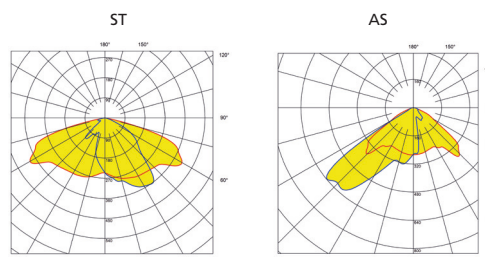

Kan erhållas med andra ljusfärger samt
även med ljusreglering Dali.

Ljutfärg 4000K
Livslängd L80 Ta25 50000h B50
MacAdams 4 SDCM CRI: >70

IP 66 | IK 10 | CE

Typ	Arm. lm	Art. nr.	E-nr.	Effekt	Yta	Vikt
Skyline 4000 ST	3350	7 587 00	77 642 42	32	0,163m ²	10
Skyline 7000 ST	6700	7 587 02	77 642 43	64	0,163m ²	10
Skyline 10000 ST	10050	7 587 04	77 642 44	96	0,163m ²	10,2
Skyline 13000 ST	13400	7 587 06	77 642 45	128	0,163m ²	10,2