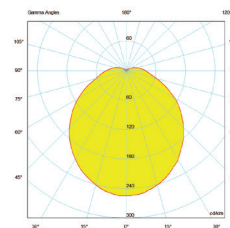

Livslängd L80 Ta25 50000h (B50)
MacAdam 3 SDCM CRI: >80 | CE
Energiklass (LED modul): D

Stripe

Grid

Typ	Arm. lm	Art.nr	E-nr.	Effekt	Vikt
Arte Grid LED 1000 830	600	7 361 12	77 022 35	10	2,5
Arte Grid LED 1000 840	610	73 61 14	-	10	2,5

Typ	Arm. lm	Art.nr	E-nr.	Effekt	Vikt
Arte Stripe LED 1000 830	400	7 361 16	77 022 37	10	2,5
Arte Stripe LED 1000 840	410	7 361 17	-	10	2,5

Typ	Arm. lm	Art.nr	E-nr.	Effekt	Vikt
Arte Cover LED 1000 830	580	7 361 20	77 022 33	10	2,5
Arte Cover LED 1000 840	600	7 361 22	-	10	2,5