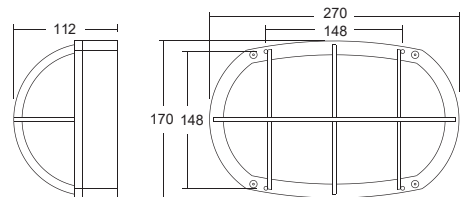

Cover

Vägg- och takarmatur i tre utförande IP 65.

Stomme och front av gjuten aluminium, UV-beständig polyester-pulverlack. silvergrå RAL 9006.

Kupa av UV-beständig polykarbonat, frostad kupa i Cover. Opal kupa i Grid och Stripe. Rostfria skruvar.

Livslängd L80 Ta25 50000h (B50)
MacAdam 3 SDCM CRI: >80 | CE
Energiklass (LED modul): D

Stripe

Grid

Typ	Arm. lm	Art.nr	E-nr.	Effekt	Vikt
Arte Grid LED 1000 830	600	7 361 12	77 022 35	10	2,5
Arte Grid LED 1000 840	610	73 61 14	-	10	2,5

Typ	Arm. lm	Art.nr	E-nr.	Effekt	Vikt
Arte Stripe LED 1000 830	400	7 361 16	77 022 37	10	2,5
Arte Stripe LED 1000 840	410	7 361 17	-	10	2,5

Typ	Arm. lm	Art.nr	E-nr.	Effekt	Vikt
Arte Cover LED 1000 830	580	7 361 20	77 022 33	10	2,5
Arte Cover LED 1000 840	600	7 361 22	-	10	2,5