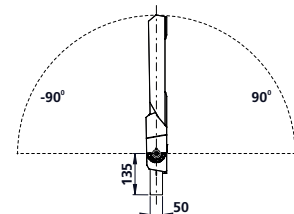

Tillbehör	Art. nr.
Stolpfäste ø 60 mm	9 584 04

Typ	Arm. lm	Art. nr.	E-nr.	L	B	H	Effekt	Yta	Vikt
Gemini Max Pro 17000 AS	16540	7 585 12	77 697 35	507	461	69	107	0,268 m2	11,0
Gemini Max Pro 33000 AS	33080	7 585 15	77 697 51	507	461	69	196	0,268 m2	11,5