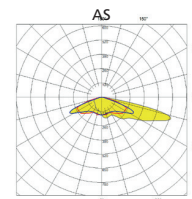

Tillbehör	Art. nr.
Stolpfäste ø 60 mm	9 584 04

Typ	Arm. lm	Art. nr.	E-nr.	L	B	H	Effekt	Yta	Vikt
Gemini Max Pro 17000 AS	16540	7 585 12	77 697 35	507	461	69	107	0,268 m2	11,0
Gemini Max Pro 33000 AS	33080	7 585 15	77 697 51	507	461	69	196	0,268 m2	11,5