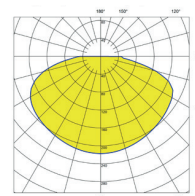

Typ	Arm. lm	Art. nr.	E-nr.	L	B	H	Effekt	Vikt
InPi ø600 830 TDC *	2040	5 550 31	70 188 87	595	595	120	37	5,5
InPi ø600 840 TDC *	2130	5 550 35	70 188 88	595	595	120	37	5,5

* Som standard försedd med amplituddimmad driver för Dali, tryckknappsstyrning och korridorfunktion.