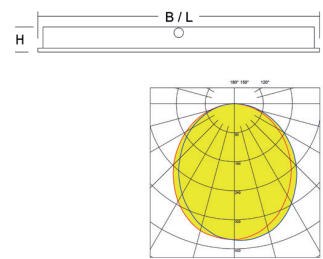

Typ	Arm. lm	Art. nr.	E-nr.	L	B	H	Effekt	Vikt
InVoid Hörn 1100 830	1110	1 563 09	70 151 70	595	595	52	13	7
InVoid Hörn 1100 840	1150	1 563 10	70 151 71	595	595	52	13	7
InVoid Hörn 1100 830 TDC *	1110	1 563 11	70 151 72	595	595	52	13	7
InVoid Hörn 1100 840 TDC *	1150	1 563 12	70 151 73	595	595	52	13	7