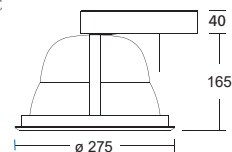

Tillbehör	Art. nr.	E-nr.
IP 44 Kit 9	9 688 05	74 676 96
Avbärare för mjuka tak	9 687 01	74 677 01
Avbärarskiva	9 665 41	75 011 50

Typ	Arm. lm	Art. nr.	E-nr.	Effekt	Vikt
Nemo 9 LED 3000 830	3000	2 819 33	74 749 30	26	2,2
Nemo 9 LED 3000 840	3120	2 819 37	74 749 31	26	2,2
Nemo 9 LED 5000 830	4800	2 819 44	74 749 34	46	2,2
Nemo 9 LED 5000 840	5000	2 819 45	74 749 35	46	2,2
Nemo 9 LED 3000 830 TDC*	3000	2 819 39	74 749 32	26	2,2
Nemo 9 LED 3000 840 TDC*	3120	2 819 41	74 749 33	26	2,2
Nemo 9 LED 5000 830 TDC*	4800	2 819 50	74 749 36	46	2,2
Nemo 9 LED 5000 840 TDC*	5000	2 819 52	74 749 37	46	2,2

* Försedd med amplituddimrad driver för Dali, tryckknappsstyrning och korridorfunktion.