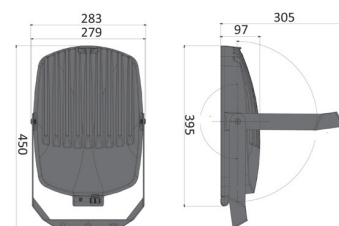

Stolpfäste B

Vägarm 750 mm

AS

ST

Tillbehör	Art. nr.	E-nr.
Stolpfäste A ø 60 mm	9 554 07	77 622 18
Stolpfäste B ø 60 mm	9 582 12	77 623 14
Vägarm 750 mm	9 582 01	77 623 17
Väggplåt kit	9 554 06	-

Typ	Arm. lm	Art. nr.	E-nr.	Effekt	Yta	Vikt
Pixel LED 4000 AS	4280	7 581 40	77 623 43	35	0,112 m ²	5,7
Pixel LED 7000 AS	8330	7 581 42	77 623 44	70	0,112 m ²	6,0
Pixel LED 10000 AS	12030	7 581 44	77 623 47	105	0,112 m ²	6,2
Pixel LED 13000 AS	16280	7 581 46	77 623 48	140	0,112 m ²	6,4