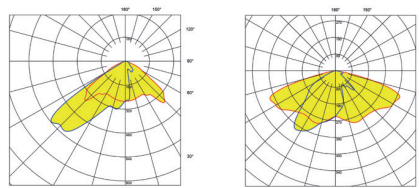

AS

ST

Tillbehör	Art. nr.	E-nr.
Stolpfäste A ø 60 mm	9 554 07	77 622 18
Stolpfäste B ø 60 mm	9 582 12	77 623 14
Vägarm 750 mm	9 582 01	77 623 17
Väggplåt kit	9 554 06	-

Typ	Arm. lm	Art. nr.	E-nr.	Effekt	Yta	Vikt
Pixel LED 4000 AS	4280	7 581 40	77 623 43	35	0,112 m²	5,7
Pixel LED 7000 AS	8330	7 581 42	77 623 44	70	0,112 m²	6,0
Pixel LED 10000 AS	12030	7 581 44	77 623 47	105	0,112 m²	6,2
Pixel LED 13000 AS	16280	7 581 46	77 623 48	140	0,112 m²	6,4

Typ	Arm. lm	Art. nr.	E-nr.	Effekt	Yta	Vikt
Pixel LED 4000 ST	3340	7 581 48	77 623 49	35	0,112 m²	5,7
Pixel LED 7000 ST	6480	7 581 50	77 623 50	67	0,112 m²	6,0
Pixel LED 10000 ST	10430	7 581 52	77 623 53	101	0,112 m²	6,2
Pixel LED 13000 ST	12890	7 581 54	77 623 54	135	0,112 m²	6,4