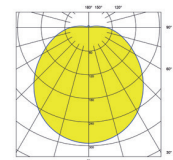

Livslängd L80 Ta25 50000h (B50)  
MacAdam 3 SDCM CRI: >80 | CE  
Energiklass (LED modul): D

Tillbehör	Art. nr.	E-nr.
Sats med säkerhetskruvar	7 410 02	79 550 02

Typ	Arm. lm	Art. nr.	E-nr.	H	c/c	ø	Effekt	Vikt
Robust II Cross 1000 830	950	7 172 01	77 035 61	105	190	257	18	2,2
Robust II Cross 1000 840	970	7 172 05	77 035 62	105	190	257	18	2,2
Robust II Cross 1000 830 Dali	950	7 172 02	77 035 65	105	190	257	18	2,2
Robust II Cross 1000 840 Dali	970	7 172 06	77 035 66	105	190	257	18	2,2