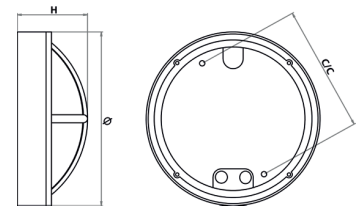

Slagtålig vägg- och takarmatur IP 65.

Stomme av pressgjuten aluminium.  
Lackerad RAL 7016 i UV-beständig polyester-pulverlack.

Dubbla knockouts för utanpåliggande kabel max  $\varnothing 12\text{mm}$ . 5-polig överkopplingsbar plint upp till  $2.5\text{mm}^2$

Kupa av slagtålig polykarbonat.  
Rostfria skruvar (AISI 304).

Kan erhållas med säkerhetskruvar samt HF-sensor.

HF-sensorer känner av all form av rörelse, ej endast från människor och djur. Detta innebär att den kan detektera till exempel grenar eller lövs rörelse. Tas i beaktning vid installation för att inte få oönskad funktion.

Livslängd L80 Ta25 50000h (B50)  
MacAdam 3 SDCM CRI: >80 | CE  
Energiklass (LED modul): D

Tillbehör	Art. nr.	E-nr.
Sats med säkerhetskruvar	7 410 02	79 550 02

Typ	Arm. lm	Art. nr.	E-nr.	H	c/c	ø	Effekt	Vikt
Robust II Cross 1000 830	950	7 172 01	77 035 61	105	190	257	18	2,2
Robust II Cross 1000 840	970	7 172 05	77 035 62	105	190	257	18	2,2
Robust II Cross 1000 830 Dali	950	7 172 02	77 035 65	105	190	257	18	2,2
Robust II Cross 1000 840 Dali	970	7 172 06	77 035 66	105	190	257	18	2,2